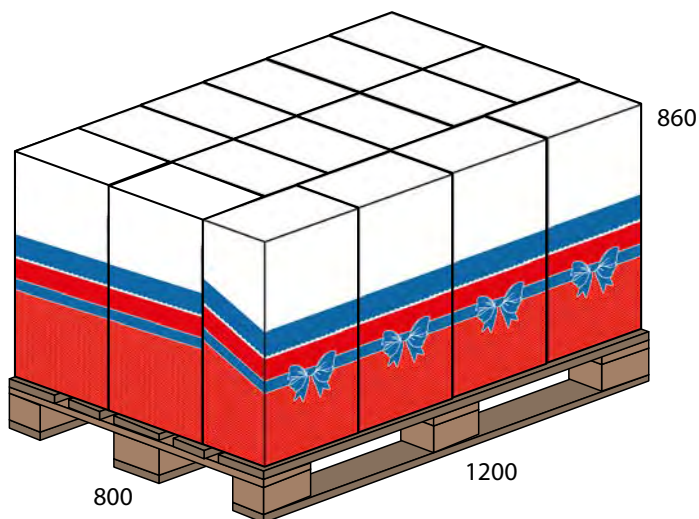

Sposób pakowania papieru P2 2000 x 700 mm / P3 3000 x 700 mm

Packaging of Paper P2 2000 x 700 mm / P3 3000 x 700 mm

widok kartonu
display box view

50 rolek / rolls

*wymiary w mm
*dimensions in mm

50 x

Ø 33

widok pierwszej warstwy palety
first layer view

FTL / TIR

52 kartony / boxes
2600 rolek / rolls
na paletę / per pallet

STANDARD

42 kartony / boxes
2100 rolek / rolls
na paletę / per pallet

2470