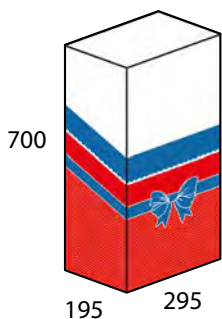

Sposób pakowania papieru P2 2000 x 700 mm / P3 3000 x 700 mm

Packaging of Paper P2 2000 x 700 mm / P3 3000 x 700 mm

widok kartonu
display box view

50 rolek / rolls

*wymiary w mm
*dimensions in mm

50 x

Ø 33

widok pierwszej warstwy palety
first layer view

FTL / TIR

52 kartony / boxes
2600 rolek / rolls
na paletę / per pallet

STANDARD

42 kartony / boxes
2100 rolek / rolls
na paletę / per pallet

2470