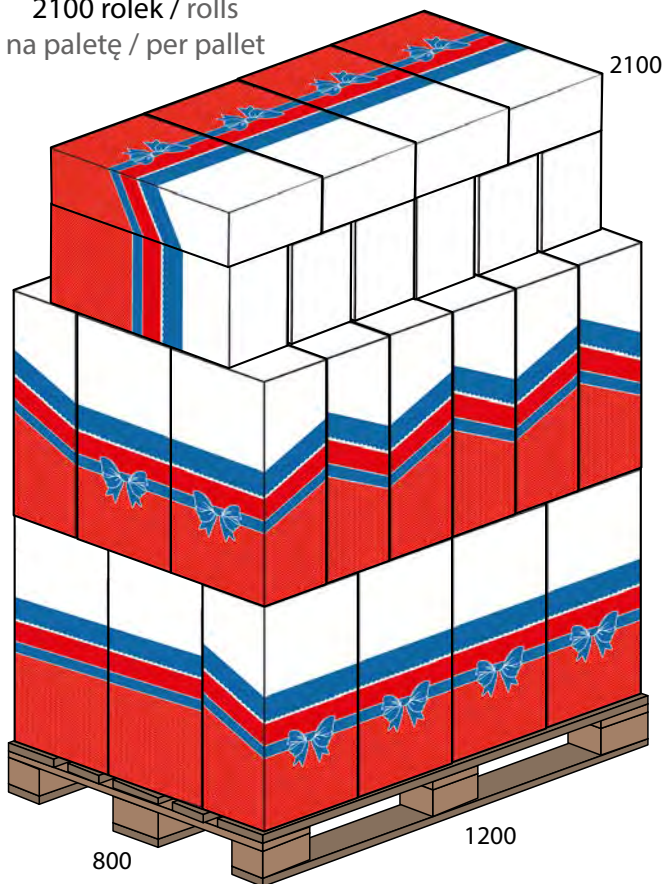

Sposób pakowania papieru P2 2000 x 700 mm / P3 3000 x 700 mm

Packaging of Paper P2 2000 x 700 mm / P3 3000 x 700 mm

widok kartonu
display box view

50 rolek / rolls

*wymiary w mm
*dimensions in mm

50 x

Ø 33

widok pierwszej warstwy palety
first layer view

FTL / TIR

52 kartony / boxes
2600 rolek / rolls
na paletę / per pallet

STANDARD

42 kartony / boxes
2100 rolek / rolls
na paletę / per pallet

2470